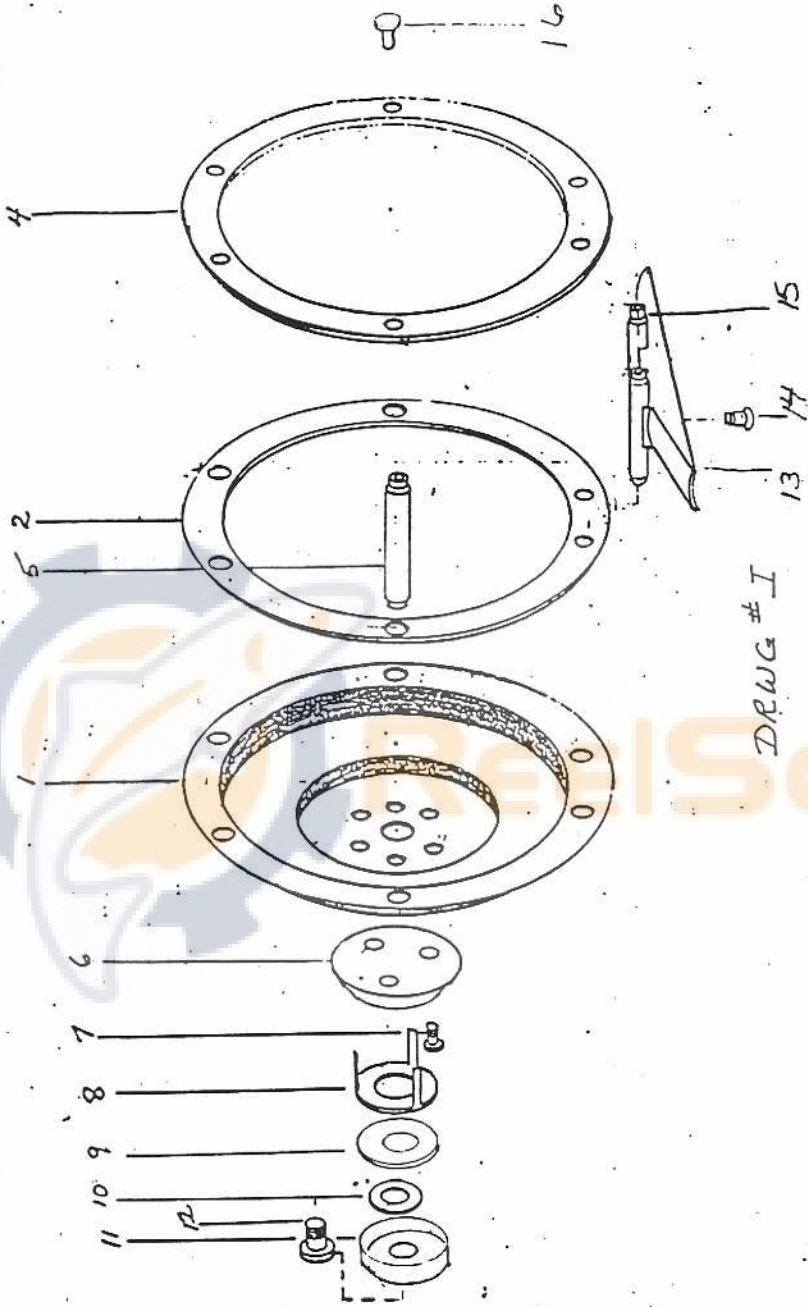

(S.D-1011)

DRWG # I

PART NUMBER	QUANTITY
51-SD 1011 BACK	1
781-M LINE GUIDE INNER	1
782-M LINE GUIDE OUTER	1
290-OUTER RIM	1
6/25 LINE GUIDE POSTS	3
360 EILD CAP	1
668-S END CAP SCREW	5
271-P PLUNGER SPRING	1
531 DRAG SPRING	1
532 WASHER	1
368-A DRAG NUT	1
838-S SCREW	1
809-B REEL FOOT	1
203-S REEL FOOT SCREW	2
618-S REEL FOOT POST	2
234 SPILLAR SCREW	10